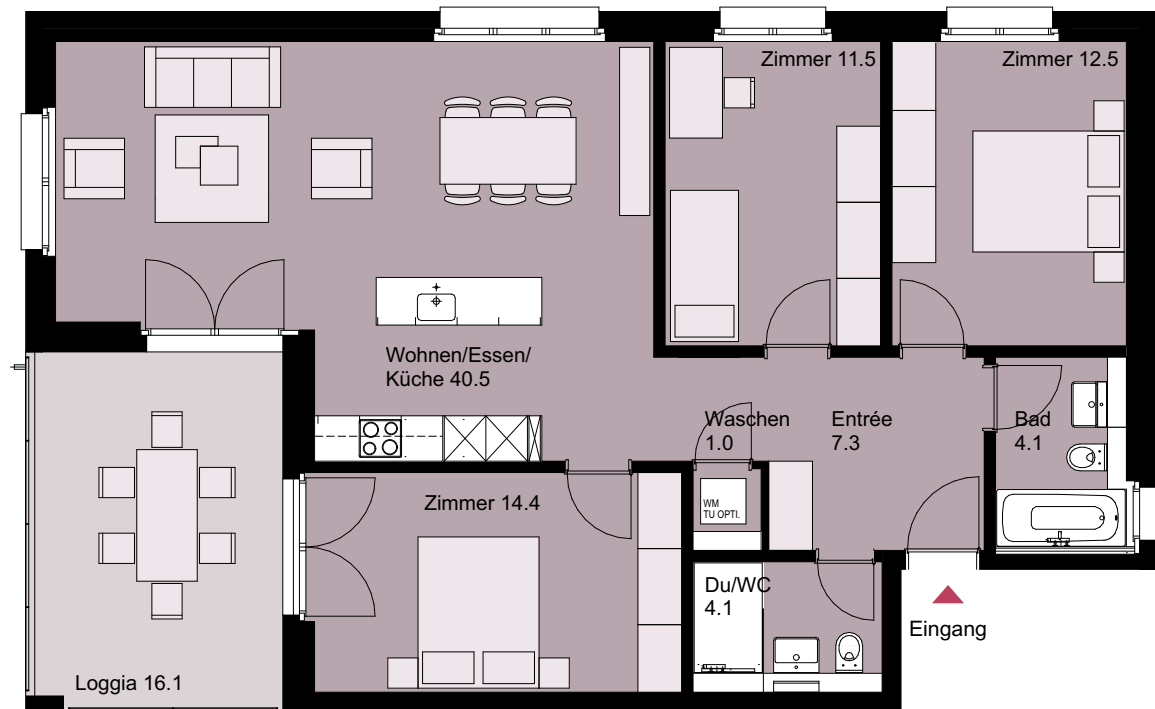

Hausmatt 41

Wohnung 1.OG (Whg. 3/1A)

Wohnung 2.OG (Whg. 3/2A)

Wohnung 3.OG (Whg. 3/3A)

Zimmer	4 1/2
Lage	1.OG / 2.OG / 3.OG
NWF	95.4 m ²
Loggia	16.1 m ²
Kellerräume	1 (ca. 6 m ²)

Massstab 1:100

christen

Erstvermietung Hausmatt 39 und 41, Immensee SZ