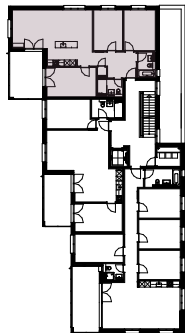

Hausmatt 41

Wohnung 1.OG (Whg. 3/1A)

Wohnung 2.OG (Whg. 3/2A)

Wohnung 3.OG (Whg. 3/3A)

Zimmer	4 1/2
Lage	1.OG / 2.OG / 3.OG
NWF	95.4 m ²
Loggia	16.1 m ²
Kellerräume	1 (ca. 6 m ²)

Massstab 1:100

christen

Erstvermietung Hausmatt 39 und 41, Immensee SZ