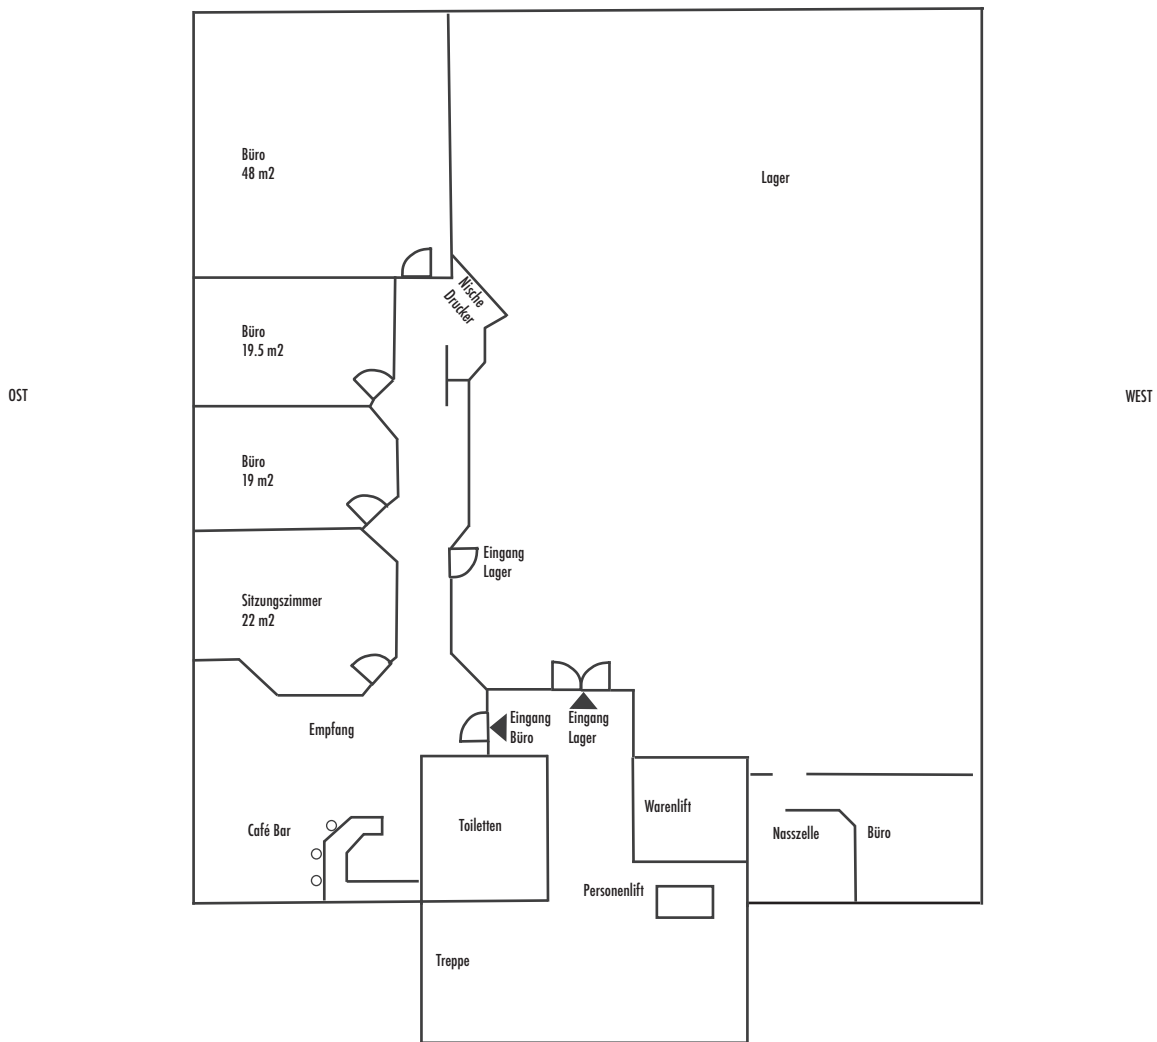

Büro- und Lagerflächen im Bösch 65, 6331 Hünenberg

Bürofläche: 241 m²
Lagerfläche: 353 m²
Vier Aussenparkplätze

Kontakt und Besichtigung
Jennifer Christen
041 854 25 50
jennifer.christen@christen-ag.ch