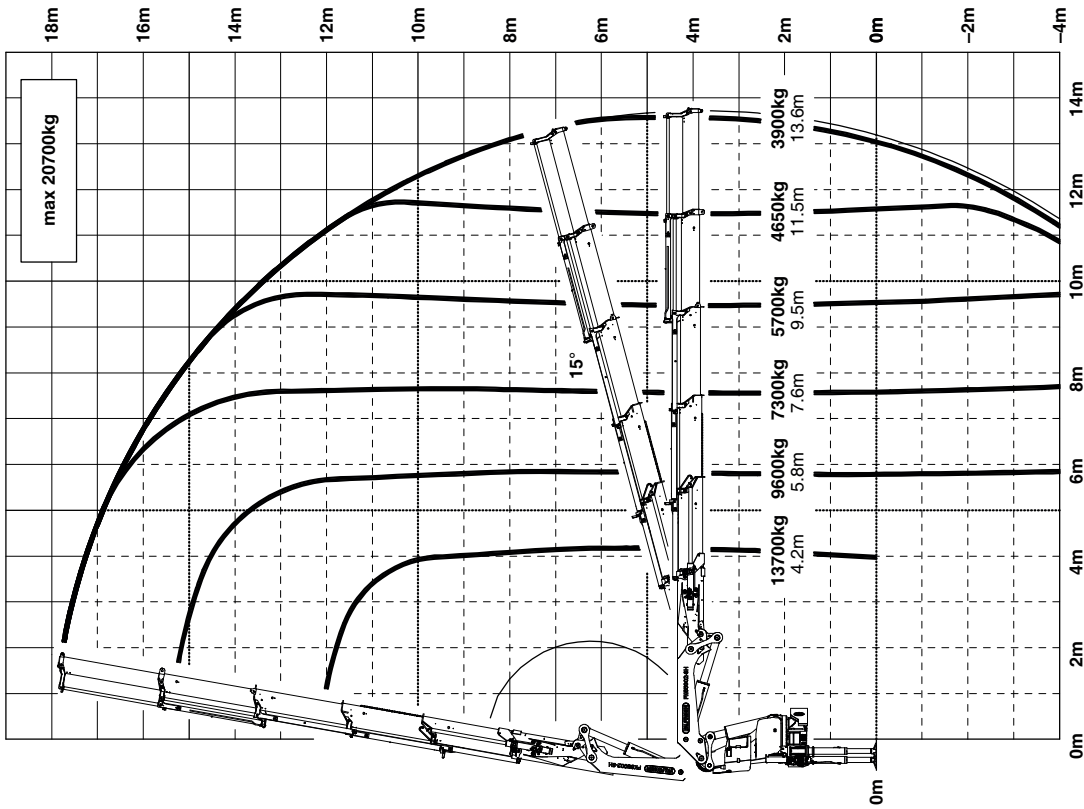

• Es gelten die allg. Mietbedingungen der Christen Logistik AG, Küssnacht am Rigi

christen

Postanschrift:

Christen Logistik AG
Alte Zugerstrasse 14a
Fänn Ost, Postfach 177
CH-6403 Küssnacht am Rigi

Standort:

Zugerstrasse 75
CH-6403 Küssnacht am Rigi
Tel. Disposition +41 (0) 41 854 25 55
dispo@christen-ag.ch, www.christen-ag.ch