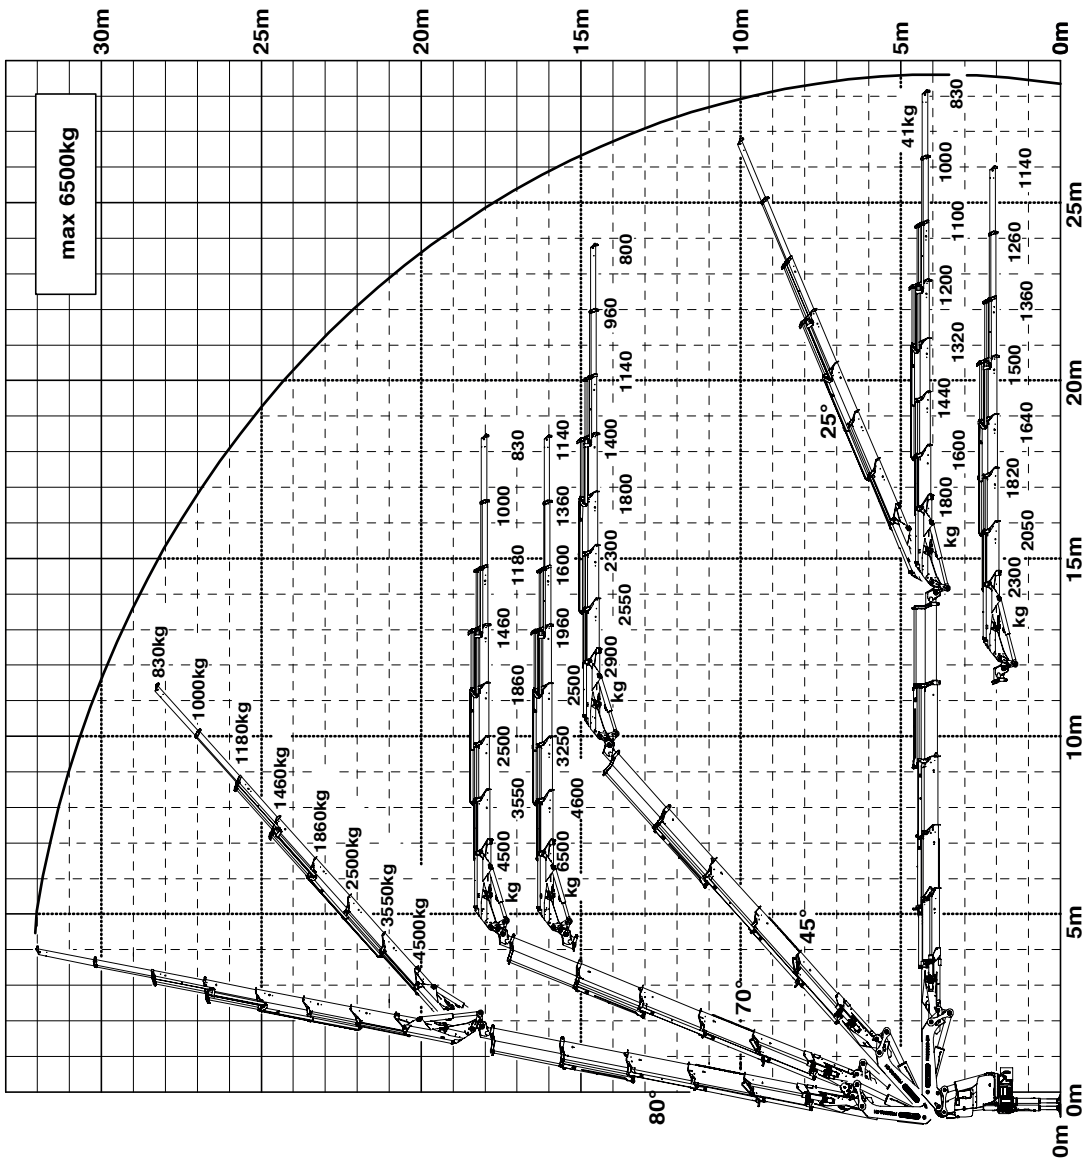

• Es gelten die allg. Mietbedingungen der Christen Logistik AG, Küssnacht am Rigi

christen

Postanschrift:

Christen Logistik AG
Alte Zugerstrasse 14a
Fänn Ost, Postfach 177
CH-6403 Küssnacht am Rigi

Standort:

Zugerstrasse 75
CH-6403 Küssnacht am Rigi
Tel. Disposition +41 (0) 41 854 25 55
dispo@christen-ag.ch, www.christen-ag.ch